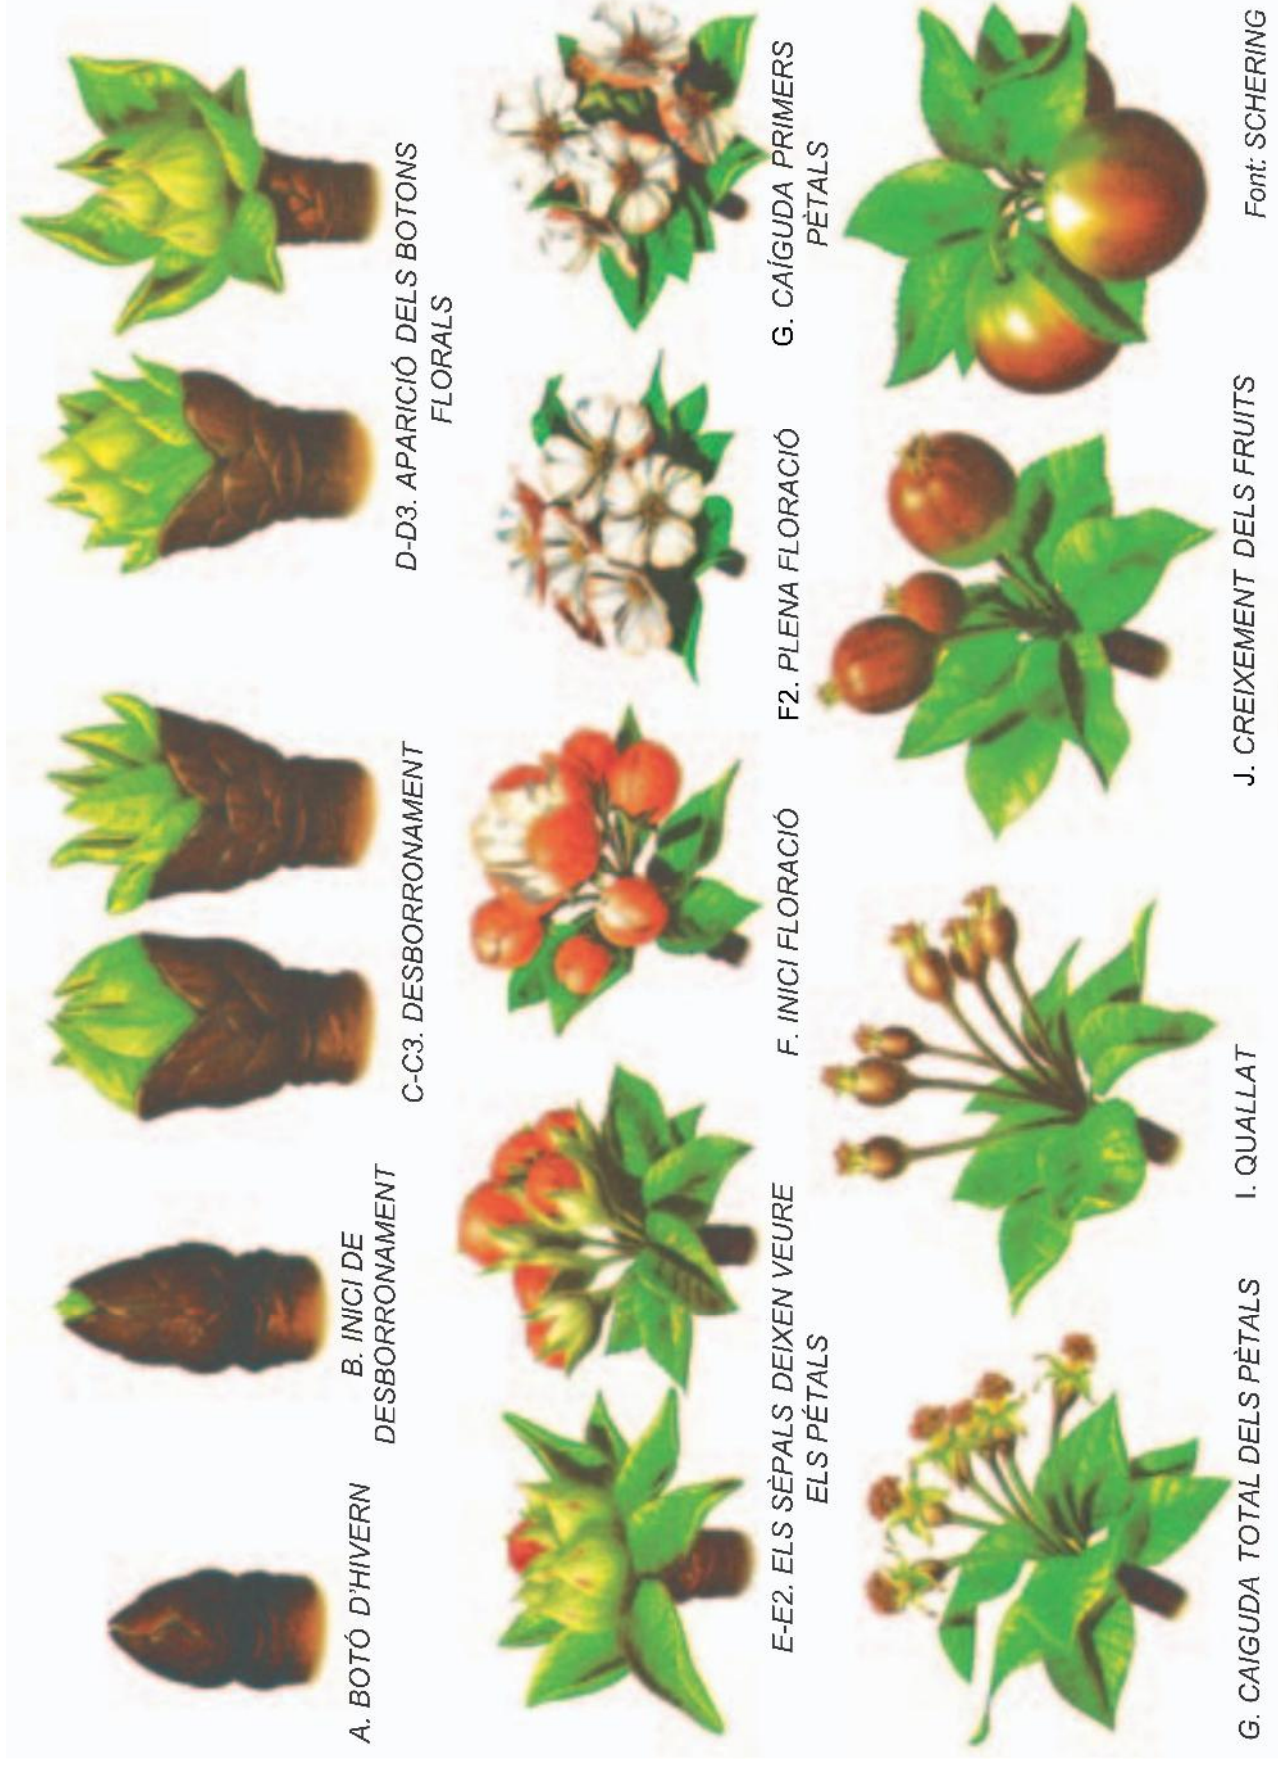

ESTADIS FENOLÒGICS DE LA POMERA

A. BOTÓ D'HIVERN

B. INICI DE
DESBORRONAMENT

C-C3. DESBORRONAMENT

D-D3. APARICIÓ DELS BOTONS
FLORALS

E-E2. ELS SÈPALS DEIXEN VEURE
ELS PÈTALS

F. INICI FLORACIÓ

F2. PLENA FLORACIÓ

G. CAÍGUDA PRIMERS
PÈTALS

G. CAIGUDA TOTAL DELS PÈTALS

I. QUALLAT

J. CREIXEMENT DELS FRUITS

Font: SCHERING